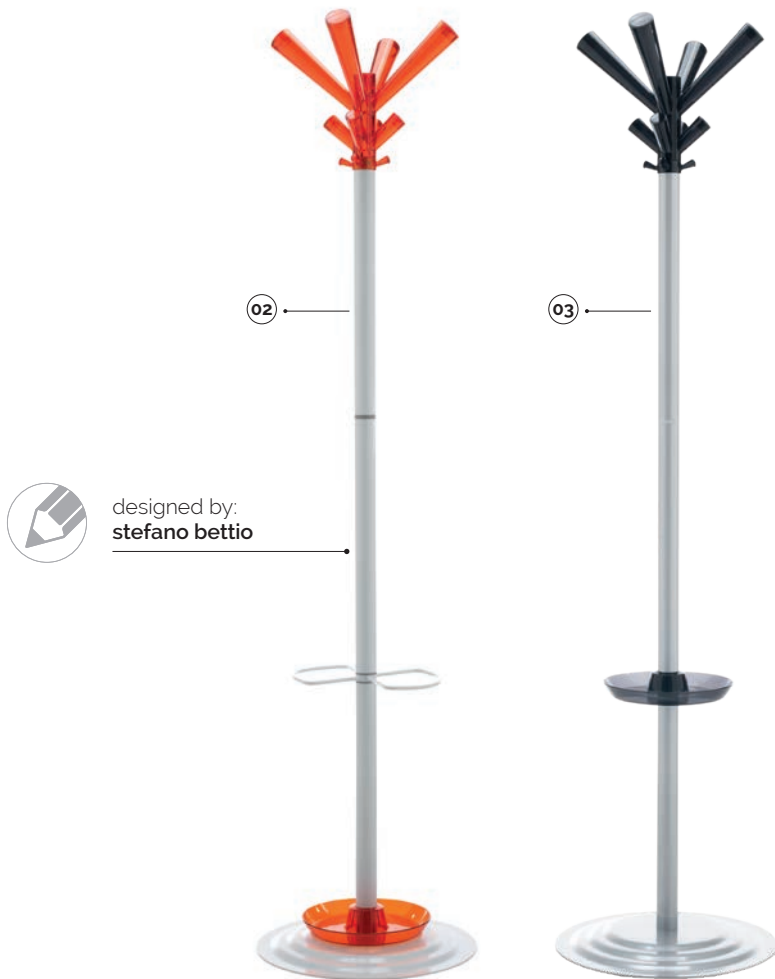

## components

designed by:  
**stefano bettio**

main component sizes

02

03

**02** joy-appendiabito a colonna con portaombrelli componenti in plastica  
joy-coat hanger with umbrella stand plastic components

code	finishing	plastic	q.kit	q.pack	a	b	c	d	kg.x1	vol.x1
110404-100	● grigio/grey	○ transparent	x1	50	1750	415	380	40	8,65	mc. 0.039
110404-101	● grigio/grey	● orange transparent	x1	50	1750	415	380	40	8,65	mc. 0.039
110404-102	● grigio/grey	● fumé transparent	x1	50	1750	415	380	40	8,65	mc. 0.039
110405-100	○ bianco/white	○ transparent	x1	50	1750	415	380	40	8,65	mc. 0.039
110405-101	○ bianco/white	● orange transparent	x1	50	1750	415	380	40	8,65	mc. 0.039
110405-102	○ bianco/white	● fumé transparent	x1	50	1750	415	380	40	8,65	mc. 0.039

**03** easy-appendiabito a colonna con vassoio portaoggetti componenti in plastica  
easy-coat hanger with multipurpose tray plastic components

code	finishing	plastic	q.kit	q.pack	a	b	c	d	kg.x1	vol.x1
110404-106	● grigio/grey	○ transparent	x1	50	1750	415	380	40	8,20	mc. 0.039
110404-107	● grigio/grey	● orange transparent	x1	50	1750	415	380	40	8,20	mc. 0.039
110404-108	● grigio/grey	● fumé transparent	x1	50	1750	415	380	40	8,20	mc. 0.039
110405-106	○ bianco/white	○ transparent	x1	50	1750	415	380	40	8,20	mc. 0.039
110405-107	○ bianco/white	● orange transparent	x1	50	1750	415	380	40	8,20	mc. 0.039
110405-108	○ bianco/white	● fumé transparent	x1	50	1750	415	380	40	8,20	mc. 0.039