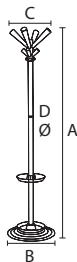

## components

designed by:  
**stefano bettio**

main component sizes

02

03

**02** joy-appendiabito a colonna con portaombrelli componenti in plastica  
joy-coat hanger with umbrella stand plastic components

code	finishing	plastic	q.kit	q.pack	a	b	c	d	kg.x1	vol.x1
110404-100	● grigio/grey	○ transparent	x1	50	1750	415	380	40	8,65	mc. 0.039
110404-101	● grigio/grey	● orange transparent	x1	50	1750	415	380	40	8,65	mc. 0.039
110404-102	● grigio/grey	● fumé transparent	x1	50	1750	415	380	40	8,65	mc. 0.039
110405-100	○ bianco/white	○ transparent	x1	50	1750	415	380	40	8,65	mc. 0.039
110405-101	○ bianco/white	● orange transparent	x1	50	1750	415	380	40	8,65	mc. 0.039
110405-102	○ bianco/white	● fumé transparent	x1	50	1750	415	380	40	8,65	mc. 0.039

**03** easy-appendiabito a colonna con vassoio portaoggetti componenti in plastica  
easy-coat hanger with multipurpose tray plastic components

code	finishing	plastic	q.kit	q.pack	a	b	c	d	kg.x1	vol.x1
110404-106	● grigio/grey	○ transparent	x1	50	1750	415	380	40	8,20	mc. 0.039
110404-107	● grigio/grey	● orange transparent	x1	50	1750	415	380	40	8,20	mc. 0.039
110404-108	● grigio/grey	● fumé transparent	x1	50	1750	415	380	40	8,20	mc. 0.039
110405-106	○ bianco/white	○ transparent	x1	50	1750	415	380	40	8,20	mc. 0.039
110405-107	○ bianco/white	● orange transparent	x1	50	1750	415	380	40	8,20	mc. 0.039
110405-108	○ bianco/white	● fumé transparent	x1	50	1750	415	380	40	8,20	mc. 0.039