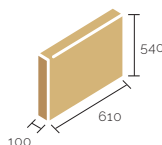

## components

designed by:  
**stefano bettio**

main component sizes

02

03

**02** joy-appendiabito a colonna con portaombrelli componenti in plastica  
joy-coat hanger with umbrella stand plastic components

code	finishing	plastic	q.kit	q.pack	a	b	c	d	kg.x1	vol.x1
110404-100	● grigio/grey	○ transparent	x1	50	1750	415	380	40	8,65	mc. 0.039
110404-101	● grigio/grey	● orange transparent	x1	50	1750	415	380	40	8,65	mc. 0.039
110404-102	● grigio/grey	● fumé transparent	x1	50	1750	415	380	40	8,65	mc. 0.039
110405-100	○ bianco/white	○ transparent	x1	50	1750	415	380	40	8,65	mc. 0.039
110405-101	○ bianco/white	● orange transparent	x1	50	1750	415	380	40	8,65	mc. 0.039
110405-102	○ bianco/white	● fumé transparent	x1	50	1750	415	380	40	8,65	mc. 0.039