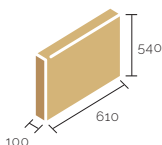

## components

designed by:  
**stefano bettio**

main component sizes

02

03

**02** joy-appendiabito a colonna con portaombrelli componenti in plastica  
joy-coat hanger with umbrella stand plastic components

code	finishing	plastic	q.kit	q.pack	a	b	c	d	kg.x1	vol.x1
110404-100	● grigio/grey	○ transparent	x1	50	1750	415	380	40	8,65	mc. 0.039
110404-101	● grigio/grey	● orange transparent	x1	50	1750	415	380	40	8,65	mc. 0.039
110404-102	● grigio/grey	● fumé transparent	x1	50	1750	415	380	40	8,65	mc. 0.039
110405-100	○ bianco/white	○ transparent	x1	50	1750	415	380	40	8,65	mc. 0.039
110405-101	○ bianco/white	● orange transparent	x1	50	1750	415	380	40	8,65	mc. 0.039
110405-102	○ bianco/white	● fumé transparent	x1	50	1750	415	380	40	8,65	mc. 0.039