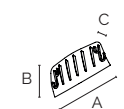

06 Jota sedia & sgabello | Copertina schienale in tecnopolimero
Jota chair & stool | Backrest technopolymer cover

code	finishing	q.kit	q.pack	a	b	c	kg.x1	vol.x1
A132103-001	● Nero / Black	x1	60	285	120	3	0.09	mc. 0.00055
A132104-001	● Grigio / Grey	x1	60	285	120	3	0.09	mc. 0.00055
A132102-001	● Rosso / Red	x1	60	285	120	3	0.09	mc. 0.00055
A132116-001	● Verde / Green	x1	60	285	120	3	0.09	mc. 0.00055
A132107-001	● Bio-lolla / Bio-husk	x1	60	285	120	3	0.09	mc. 0.00055