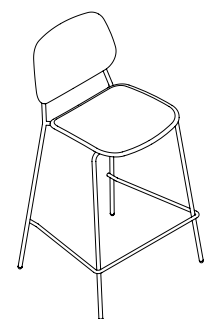

Quote geometriche / *Geometric dimensions*

Jota sedia
Jota chair

Jota sedia con braccioli
Jota chair with armrests

Jota sgabello basso
Jota low stool

Jota sgabello alto
Jota high stool

Finiture / *Finishes*

Grigio
Grey

Verde
Green

Rosso
Red

Scocche in Bio-lolla / *Bio-husk shells*

Naturale
Natural

Note / *Notes*

Il prodotto viene fornito in kit di montaggio.
The product is supplied as an assembly kit.

Kit prodotto / Product kit

Jota sedia / Jota chair

Jota sedia con braccioli / Jota chair with armrests

Jota sgabello basso / Jota low stool

Jota sgabello alto / Jota high stool

Codici componenti / Components codes

Telai / Frames

01 Jota sedia | Telaio a quattro gambe in metallo
Jota chair | Four-legs metal frame