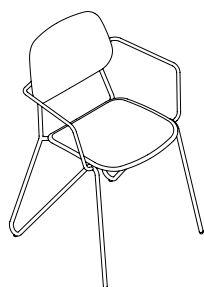

Quote geometriche / *Geometric dimensions*

Jota sedia
Jota chair

Jota sedia con braccioli
Jota chair with armrests

Jota sgabello basso
Jota low stool

Jota sgabello alto
Jota high stool

Finiture / *Finishes*

Grigio
Grey

Verde
Green

Rosso
Red

Scocche in Bio-lolla / *Bio-husk shells*

Naturale
Natural

Note / *Notes*

Il prodotto viene fornito in kit di montaggio.
The product is supplied as an assembly kit.

Kit prodotto / Product kit

Jota sedia / Jota chair

Jota sedia con braccioli / Jota chair with armrests

Jota sgabello basso / Jota low stool

Jota sgabello alto / Jota high stool

Codici componenti / Components codes

Telai / Frames

01 Jota sedia | Telaio a quattro gambe in metallo
Jota chair | Four-legs metal frame