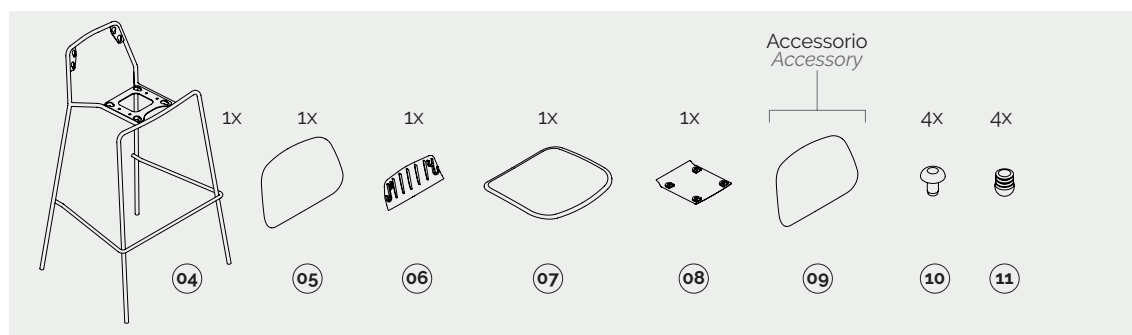

Jota sedia / Jota chair

Jota sedia con braccioli / Jota chair with armrests

Jota sgabello basso / Jota low stool

Jota sgabello alto / Jota high stool

Codici componenti / Components codes

Telai / Frames

01 Jota sedia | Telaio a quattro gambe in metallo
Jota chair | Four-legs metal frame