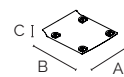

08 Jota sedia & sgabello | Copertina sedile in tecnopolimero
Jota chair & stool | Seat technopolymer cover

code	finishing	q.kit	q.pack	a	b	c	kg.x1	vol.x1
A132203-001	● Nero / Black	x1	40	185	215	3	0.10	mc. 0.0008
A132204-001	● Grigio / Grey	x1	40	185	215	3	0.10	mc. 0.0008
A132202-001	● Rosso / Red	x1	40	185	215	3	0.10	mc. 0.0008
A132216-001	● Verde / Green	x1	40	185	215	3	0.10	mc. 0.0008
A132207-001	● Bio-lolla / Bio-husk	x1	40	185	215	3	0.10	mc. 0.0008