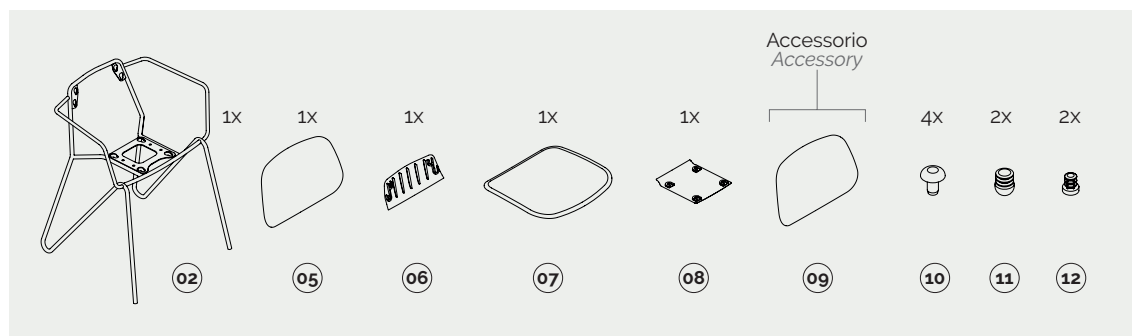

Jota sedia / Jota chair

Jota sedia con braccioli / Jota chair with armrests

Jota sgabello basso / Jota low stool

Jota sgabello alto / Jota high stool

Codici componenti / Components codes

Telai / Frames

01 Jota sedia | Telaio a quattro gambe in metallo
Jota chair | Four-legs metal frame