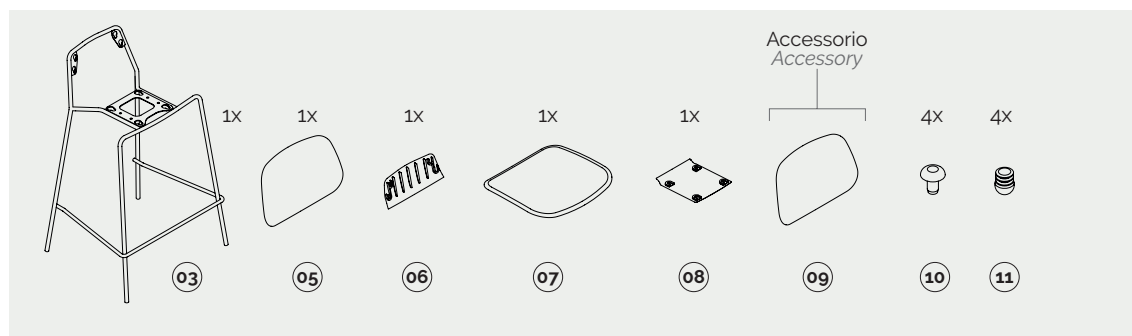

Grigio
Grey

Verde
Green

Rosso
Red

Scocche in Bio-lolla / *Bio-husk shells*

Naturale
Natural

Note / *Notes*

Il prodotto viene fornito in kit di montaggio.
The product is supplied as an assembly kit.

Kit prodotto / Product kit

Jota sedia / Jota chair

Jota sedia con braccioli / Jota chair with armrests

Jota sgabello basso / Jota low stool

Jota sgabello alto / Jota high stool

Codici componenti / Components codes

Telai / Frames

01 Jota sedia | Telaio a quattro gambe in metallo
Jota chair | Four-legs metal frame