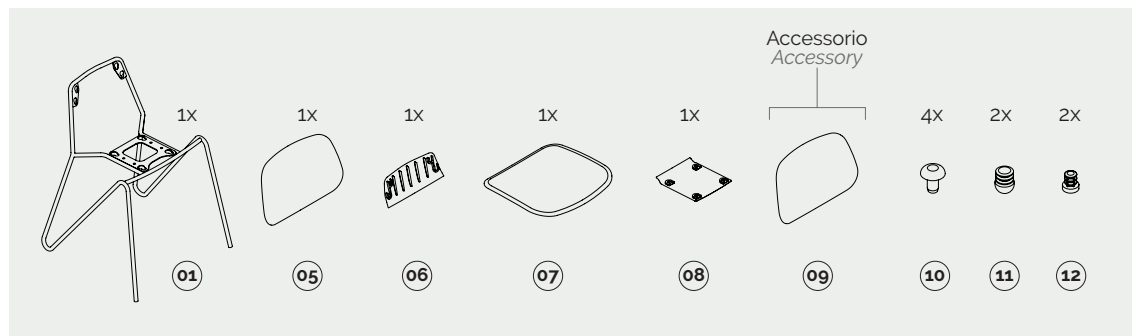

Quote geometriche / *Geometric dimensions*

Jota sedia
Jota chair

Jota sedia con braccioli
Jota chair with armrests

Jota sgabello basso
Jota low stool

Jota sgabello alto
Jota high stool

Finiture / *Finishes*

Grigio
Grey

Verde
Green

Rosso
Red

Scocche in Bio-lolla / *Bio-husk shells*

Naturale
Natural

Note / *Notes*

Il prodotto viene fornito in kit di montaggio.
The product is supplied as an assembly kit.

Kit prodotto / Product kit

Jota sedia / Jota chair

Jota sedia con braccioli / Jota chair with armrests

Jota sgabello basso / Jota low stool

Jota sgabello alto / Jota high stool

Codici componenti / Components codes

Telai / Frames

01 Jota sedia | Telaio a quattro gambe in metallo
Jota chair | Four-legs metal frame