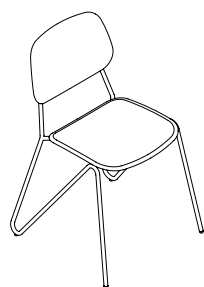

Quote geometriche / *Geometric dimensions*

Jota sedia
Jota chair

Jota sedia con braccioli
Jota chair with armrests

Jota sgabello basso
Jota low stool

Jota sgabello alto
Jota high stool

Finiture / *Finishes*

Grigio
Grey

Verde
Green

Rosso
Red

Scocche in Bio-lolla / *Bio-husk shells*

Naturale
Natural

Note / *Notes*

Il prodotto viene fornito in kit di montaggio.
The product is supplied as an assembly kit.

Kit prodotto / Product kit

Jota sedia / Jota chair

Jota sedia con braccioli / Jota chair with armrests

Jota sgabello basso / Jota low stool

Jota sgabello alto / Jota high stool

Codici componenti / Components codes

Telai / Frames

01 Jota sedia | Telaio a quattro gambe in metallo
Jota chair | Four-legs metal frame