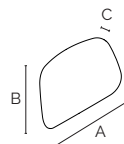

Codici componenti / Components codes

Scocche / Shells

05 Jota sedia & sgabello | Schienale in tecnopolimero
Jota chair & stool | Technopolymer backrest

code	finishing	q.kit	q.pack	a	b	c	kg.x1	vol.x1
A132103-000	● Nero / Black	x1	30	400	260	6,5	0.60	mc. 0.0031
A132104-000	● Grigio / Grey	x1	30	400	260	6,5	0.60	mc. 0.0031
A132102-000	● Rosso / Red	x1	30	400	260	6,5	0.60	mc. 0.0031
A132116-000	● Verde / Green	x1	30	400	260	6,5	0.60	mc. 0.0031
A132107-000	● Bio-lolla / Bio-husk	x1	30	400	260	6,5	0.60	mc. 0.0031