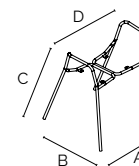

4-legs frames

07 gemma - telaio a 4 gambe - ø16 senza tappi
gemma - 4-legs frame - ø16 without caps

| code | finishing | q.kit | q.pack | a | b | c | kg.x1 | vol.x1 |
|------------|------------------|-------|--------|-----|-----|-----|-------|----------|
| 110103-527 | ● nero/black | x1 | 200 | 520 | 535 | 440 | 2.15 | mc. 0.02 |
| 110105-527 | ● avorio/ivory | x1 | 200 | 520 | 535 | 440 | 2.15 | mc. 0.02 |
| 110104-527 | ● grigio/grey | x1 | 200 | 520 | 535 | 440 | 2.15 | mc. 0.02 |
| 110108-527 | ● giallo/yellow | x1 | 200 | 520 | 535 | 440 | 2.15 | mc. 0.02 |
| 110116-527 | ● verde/green | x1 | 200 | 520 | 535 | 440 | 2.15 | mc. 0.02 |
| 110102-527 | ● rosso/red | x1 | 200 | 520 | 535 | 440 | 2.15 | mc. 0.02 |
| 110110-527 | ● cromato/chrome | x1 | 200 | 520 | 535 | 440 | 2.15 | mc. 0.02 |