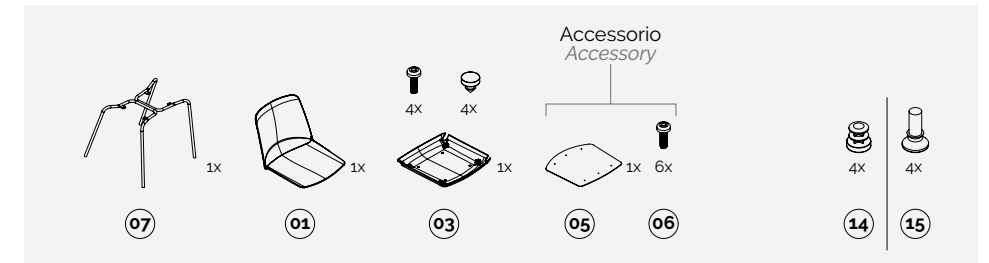

4-legs | Certified: EN 16139:2013+AC2013 Level 1