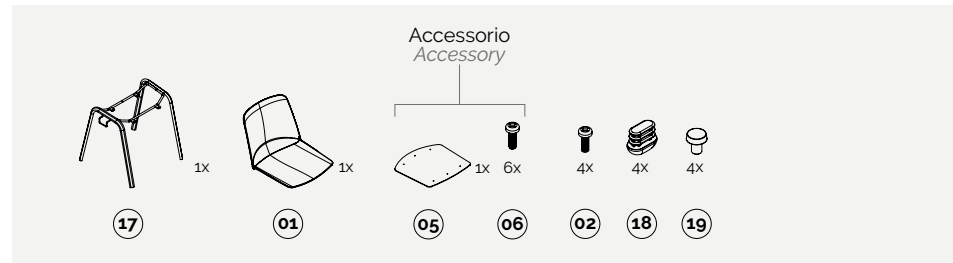

4-legs conference with joining hooks