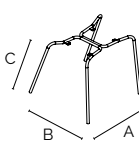

4-legs frames

07 gemma - telaio a 4 gambe - ø16 senza tappi
gemma - 4-legs frame - ø16 without caps

code	finishing	q.kit	q.pack	a	b	c	kg.x1	vol.x1
110103-527	● nero/black	x1	200	520	535	440	2.15	mc. 0.02
110105-527	● avorio/ivory	x1	200	520	535	440	2.15	mc. 0.02
110104-527	● grigio/grey	x1	200	520	535	440	2.15	mc. 0.02
110108-527	● giallo/yellow	x1	200	520	535	440	2.15	mc. 0.02
110116-527	● verde/green	x1	200	520	535	440	2.15	mc. 0.02
110102-527	● rosso/red	x1	200	520	535	440	2.15	mc. 0.02
110110-527	● cromato/chrome	x1	200	520	535	440	2.15	mc. 0.02