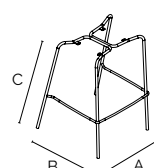

13 gemma - telaio sgabello alto - h.750 ø16 senza tappi
gemma - high stool frame - h.750 ø16 without caps

code	finishing	q.kit	q.pack	a	b	c	kg.x1	vol.x1
110603-696	● nero/black	x1	50	560	545	730	4.20	mc. 0.08
110605-696	● avorio/ivory	x1	50	560	545	730	3.04	mc. 0.08
110604-696	● grigio/grey	x1	50	560	545	730	3.04	mc. 0.08
110610-696	● cromato/chrome	x1	50	560	545	730	3.04	mc. 0.08

● ● ● colori disponibili solo in quantità minima d'ordine
colour only available in minimum order quantities

14 gemma - tappo alettato tondo - ø16
gemma - inner cap for legs - ø16

code	finishing	q.kit
134203-160	● nero/black	x4

15 gemma - piedino ad inclinazione variabile in plastica ø16
gemma - plastic orientable glide ø16

code	finishing	q.kit
134203-163	● nero/black	x4