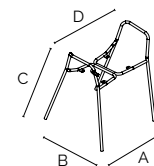

gemma

components

segue/follow 4-legs frames

09 gemma - telaio a 4 gambe con braccioli e aggancio porta tavoletta - ø16 senza tappi
gemma - 4-legs frame with armrests and tablet holder attachment - ø16 without caps

code	finishing	q.kit	q.pack	a	b	c	d	kg.x1	vol.x1
110103-577	● nero/black	x1	50	495	555	440	670	3.04	mc. 0.035
110105-577	● avorio/ivory	x1	50	495	555	440	670	3.04	mc. 0.035
110104-577	● grigio/grey	x1	50	495	555	440	670	3.04	mc. 0.035
110110-577	● cromato/chrome	x1	50	495	555	440	670	3.04	mc. 0.035

● ● ● colori disponibili solo in quantità minima d'ordine
colour only available in minimum order quantities