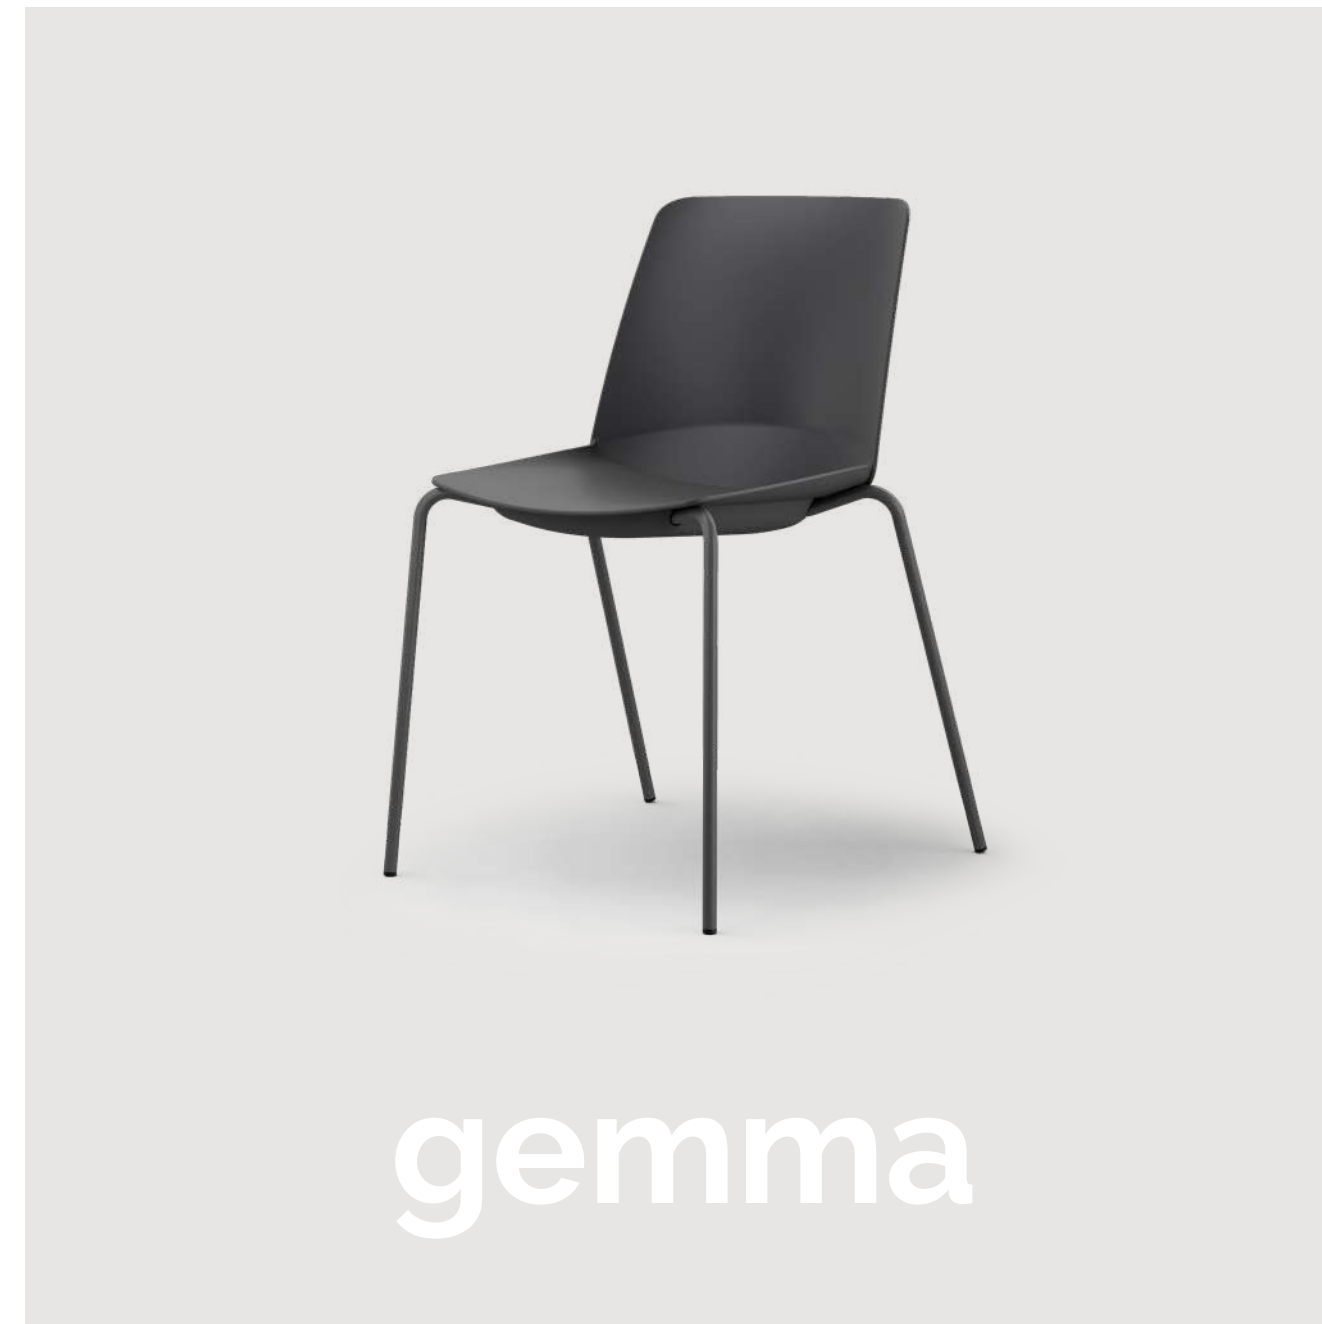

gemma

alba.

gemma

Progettato da
Stefano Bettio
Designed by
Stefano Bettio

Plastica
riciclata
Recycled
plastic

La sedia con telaio 4 gambe è certificata
EN 16139:2013+AC2013 Level 1.
The 4-leg frame chair is certified
EN 16139:2013+AC2013 Level 1.