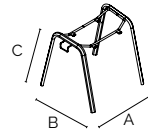

components

conference frames

16 gemma - telaio a 4 gambe conference - senza tappi
gemma - 4-legs conference frame - without caps

| code | finishing | q.kit | q.pack | a | b | c | kg.x1 | vol.x1 |
|------------|------------------|-------|--------|-----|-----|-----|-------|--------|
| 110103-540 | ● nero/black | x1 | 80 | 530 | 485 | 485 | 2,95 | / |
| 110105-540 | ● avorio/ivory | x1 | 80 | 530 | 485 | 485 | 2,95 | / |
| 110104-540 | ● grigio/grey | x1 | 80 | 530 | 485 | 485 | 2,95 | / |
| 110108-540 | ● giallo/yellow | x1 | 80 | 530 | 485 | 485 | 2,95 | / |
| 110116-540 | ● verde/green | x1 | 80 | 530 | 485 | 485 | 2,95 | / |
| 110102-540 | ● rosso/red | x1 | 80 | 530 | 485 | 485 | 2,95 | / |
| 110110-540 | ● cromato/chrome | x1 | 80 | 530 | 485 | 485 | 2,95 | / |