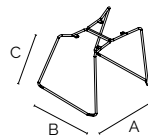

sled frame

20 gemma - telaio a slitta in tondino - ø12
gemma - sled frame - ø12

code	finishing	q.kit	q.pack	a	b	c	kg.x1	vol.x1
113403-452	● nero/black	x1	100	575	525	480	3,95	mc. 0,03
113405-452	● avorio/ivory	x1	100	575	525	480	3,95	mc. 0,03
113404-452	● grigio/grey	x1	100	575	525	480	3,95	mc. 0,03
113408-452	● giallo/yellow	x1	100	575	525	480	3,95	mc. 0,03
113416-452	● verde/green	x1	100	575	525	480	3,95	mc. 0,03
113402-452	● rosso/red	x1	100	575	525	480	3,95	mc. 0,03
113410-452	● cromato/chrome	x1	100	575	525	480	3,95	mc. 0,03