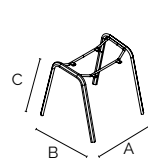

gemma

components

conference frames

16 gemma - telaio a 4 gambe conference - senza tappi
gemma - 4-legs conference frame - without caps

code	finishing	q.kit	q.pack	a	b	c	kg.x1	vol.x1
110103-540	● nero/black	x1	80	530	485	485	2,95	/
110105-540	● avorio/ivory	x1	80	530	485	485	2,95	/
110104-540	● grigio/grey	x1	80	530	485	485	2,95	/
110108-540	● giallo/yellow	x1	80	530	485	485	2,95	/
110116-540	● verde/green	x1	80	530	485	485	2,95	/
110102-540	● rosso/red	x1	80	530	485	485	2,95	/
110110-540	● cromato/chrome	x1	80	530	485	485	2,95	/